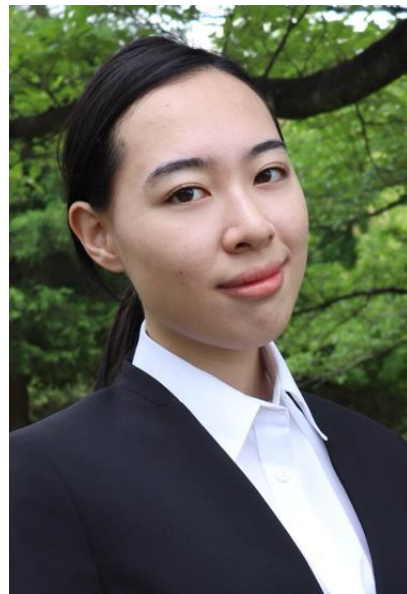

Celina I

セリナ I

Height: 170	Weight: 59	Bust: 88	Waist: 77	Hip: 89
Head: 55	Neck: 30	Sleeve: 83	Shoulder: 45	Inseam: 81
Shoe: 24.5				

フレームイン株式会社

東京都港区赤坂 9-1-7 赤坂レジデンス 425

Tel:03-6804-5546 FAX 03-3402-5622

03-6804-5572 edi@frame-in.net