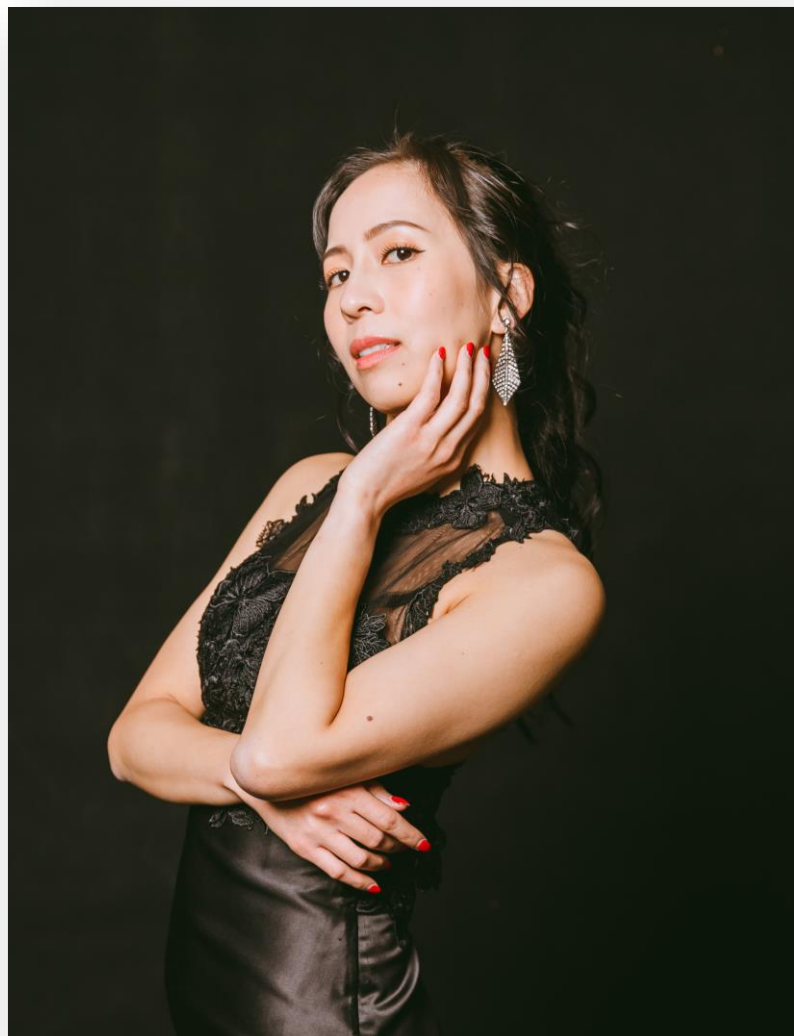

Sandy S

サンディ S

Height: 168	Weight: 54	Bust: 85	Waist: 64	Hip: 90
Head: 57	Neck: 32	Sleeve: 72	Shoulder: 41	Inseam: 75
Shoe: 25.5				

フレームイン株式会社

東京都港区赤坂 9-1-7 赤坂レジデンシャ 425

Tel:03-6804-5546 FAX 03-3402-5622

03-6804-5572 edi@frame-in.net