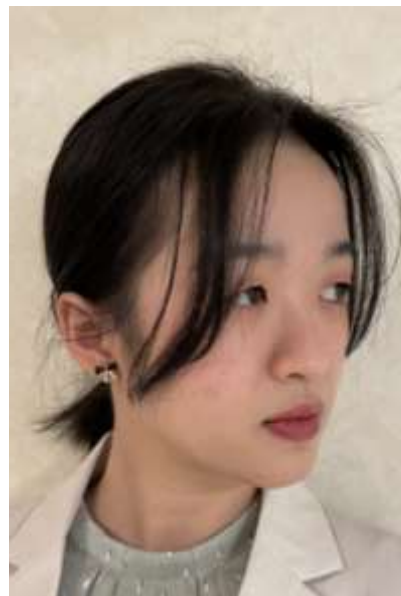

Thu T

トゥ T

Height: 165	Weight: 45	Bust: 82	Waist: 82	Hip: 87
Head: 54	Neck: 30	Sleeve: 68	Shoulder: 37	Inseam: 68
Shoe: 23.5				

フレームイン株式会社

東京都港区赤坂 9-1-7 赤坂レジデンシャ 425

Tel:03-6804-5546 FAX 03-3402-5622

03-6804-5572 edi@frame-in.net