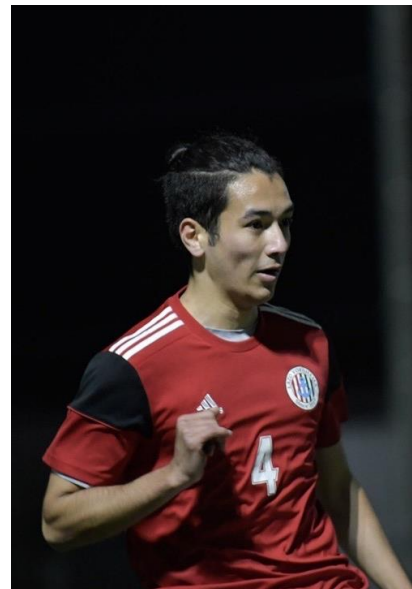

Saman U

サーマン U

Height: 177	Weight: 69	Bust: 94	Waist: 78	Hip: 93
Head: 60	Neck: 35	Sleeve: 86	Shoulder: 47	Inseam: 81
Shoe: 26.5				

フレームイン株式会社

東京都港区赤坂 9-1-7 赤坂レジデンシャ 425

Tel:03-6804-5546 FAX 03-3402-5622

03-6804-5572 edi@frame-in.net