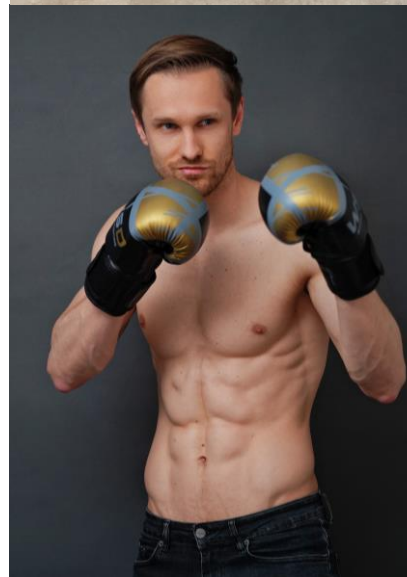

Vitalii G

ヴィタリイ G

Height: 185	Weight: 77	Bust: 93	Waist: 83	Hip: 99
Head: 58	Neck: 41	Sleeve: 85	Shoulder: 49	Inseam: 86
Shoe: 29				

フレームイン株式会社

東京都港区赤坂 9-1-7 赤坂レジデンシャル 425

Tel:03-6804-5546 FAX 03-3402-5622