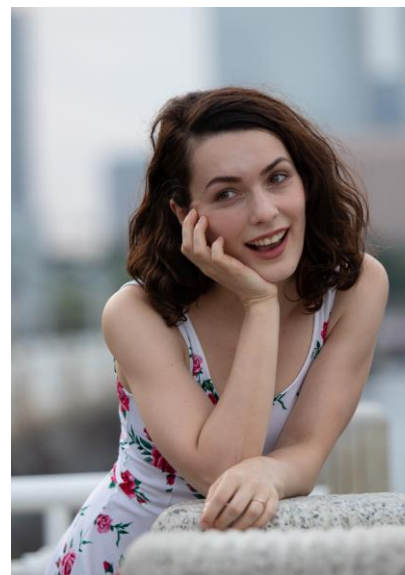

Claire D

クレール D

Height:166 Weight:56 Bust:84 Waist:69 Hip: 96  
Head:53 Neck:34.5 Sleeve:66 Shoulder:42 Inseam: 70  
Shoe: 24cm

フレームイン株式会社

東京都港区赤坂 9-1-7 赤坂レジデンシャル 425

Tel:03-6804-5546 FAX 03-3402-5622

03-6804-5572 edi@frame-in.net