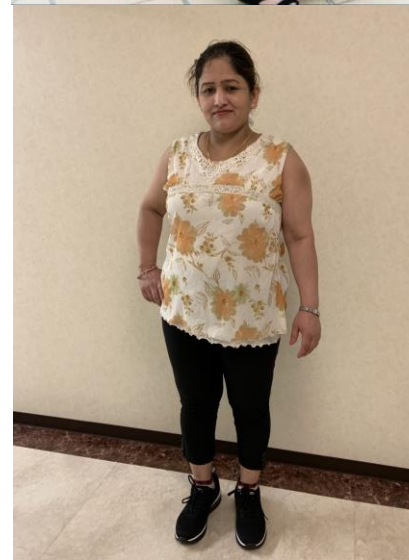

Thapa D

タパ D

Height:149	Weight:66	Bust:104	Waist:93	Hip: 106
Head:55	Neck:34	Sleeve:67	Shoulder:41	Inseam: 63
Shoe: 24				

フレームイン株式会社

東京都港区赤坂 9-1-7 赤坂レジデンシャル 425

Tel:03-6804-5546 FAX 03-3402-5622

03-6804-5572 edi@frame-in.net