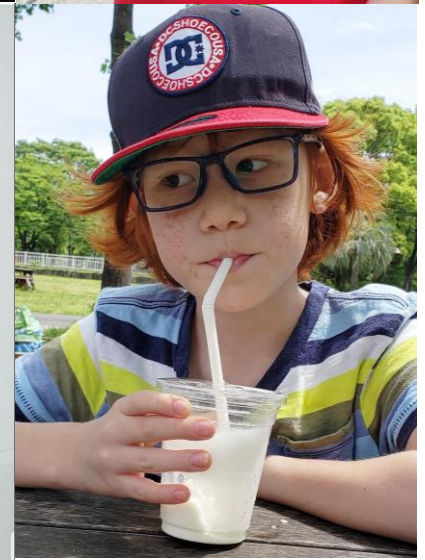

Paulo G

パウロ G

Height:134cm Weight: Bust: Waist: Hip:
Head: Neck: Sleeve: Shoulder: Inseam:
Shoe: 22.5cm

フレームイン株式会社

東京都港区赤坂 9-1-7 赤坂レジデンシャル 425

Tel:03-6804-5546 FAX 03-3402-5622

03-6804-5572 edi@frame-in.net