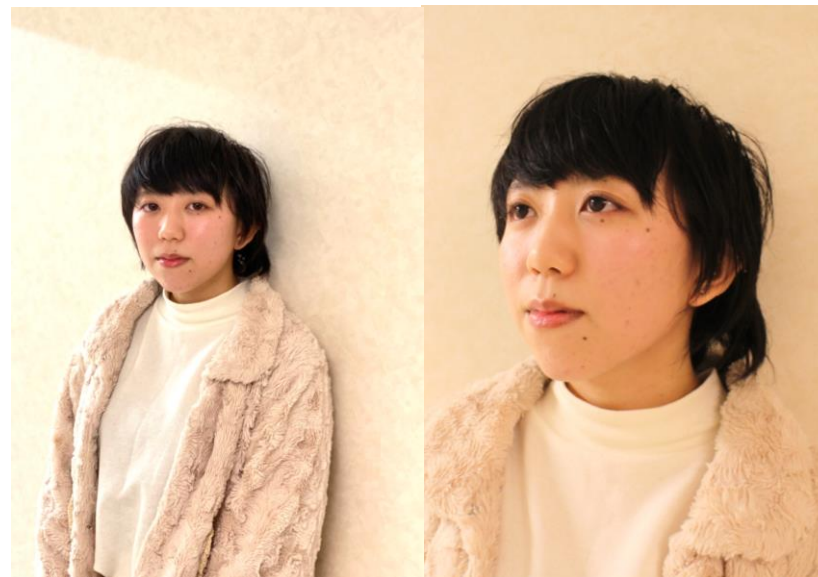

Nicole S

ニコル S

Height:156	Weight:45.5	Bust:84.5	Waist:68.2	Hip: 88
Head:52.5	Neck:31.5	Sleeve:73.5	Shoulder:43	Inseam: 75.3
Shoe: 26.5cm				

フレームイン株式会社

東京都港区赤坂 9-1-7 赤坂レジデンシャル 425

Tel:03-6804-5546 FAX 03-3402-5622