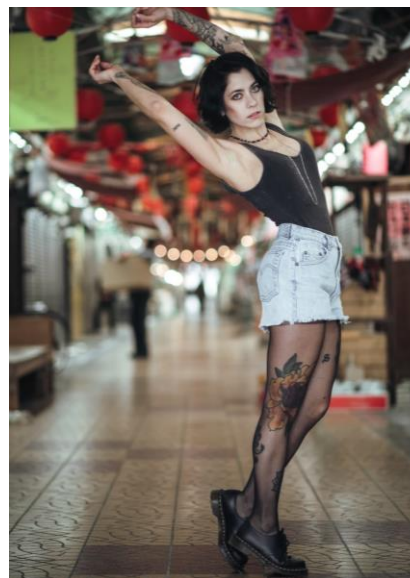

Sandhya B

サンジャ B

Height: 64	Weight:	Bust: 88	Waist: 67	Hip: 92
Head: 56	Neck: 34	Sleeve: 55	Shoulder: 45	Inseam: 68
Shoe: 25.5cm				

フレームイン株式会社

東京都港区赤坂 9-1-7 赤坂レジデンシャル 425

Tel:03-6804-5546 FAX 03-3402-5622