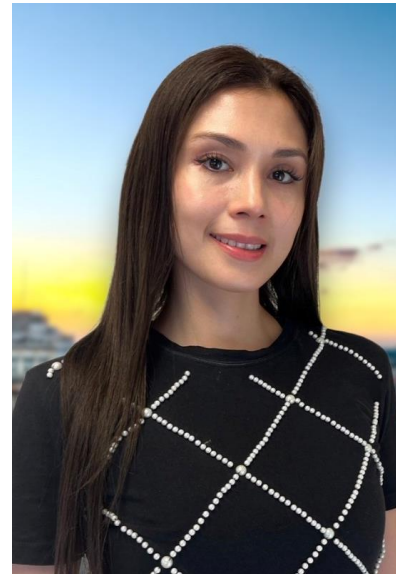

Ximena V

ヒメナ V

Height:165	Weight:	Bust:85	Waist:66	Hip:92
Head:55	Neck:30	Sleeve:54	Shoulder:44	Inseam:69
Shoe: 24.5cm				

フレームイン株式会社

東京都港区赤坂 9-1-7 赤坂レジデンシャル 425

Tel:03-6804-5546 FAX 03-3402-5622

03-6804-5572 edi@frame-in.net