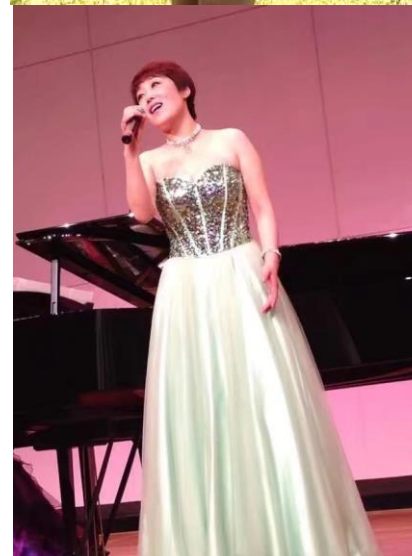

Liu L

リウ L

Height: 165	Weight:	Bust: 86	Waist: 77	Hip: 99
Head: 53	Neck: 29	Sleeve: 71	Shoulder: 35	Inseam:
Shoe: 24				

フレームイン株式会社
東京都港区赤坂 9-1-7
赤坂レジデンシャル 425

Tel:03-6804-5546 FAX 03-3402-5622