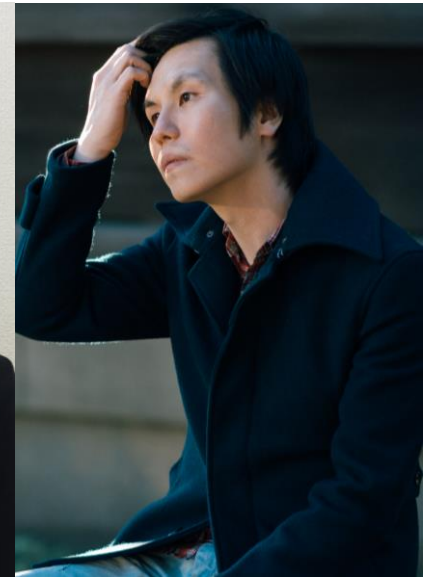

Jimmy Y

ジミー Y

Height: 173	Weight:	Bust: 88	Waist: 78	Hip: 95
Head: 56	Neck: 36	Sleeve: 80	Shoulder: 47	Inseam: 71
Shoe: 25				

フレームイン株式会社

東京都港区赤坂 9-1-7 赤坂レジデンシャ 425

Tel:03-6804-5546 FAX 03-3402-5622

03-6804-5572 edi@frame-in.net