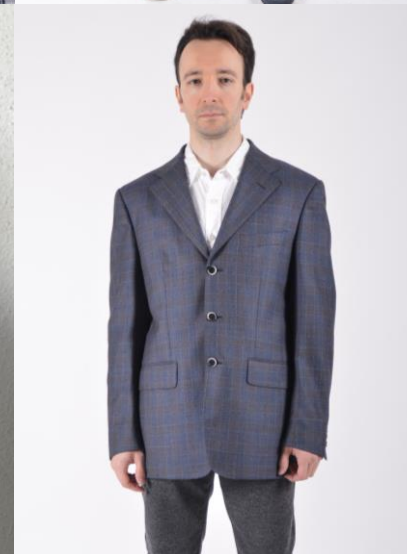

Samuele M

サムエル M

Height: 170	Weight:	Bust: 84	Waist: 70	Hip: 89
Head: 56	Neck: 75	Sleeve: 79	Shoulder: 43	Inseam: 63
Shoe: 27				

フレームイン株式会社
東京都港区赤坂 9-1-7 赤坂レジデンシャ 425
Tel:03-6804-5546 FAX 03-3402-5622
03-6804-5572 edi@frame-in.net