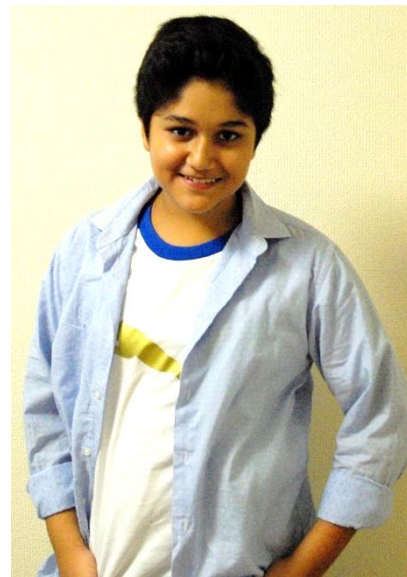

Parsa F

パルサ F

Height: 154	Weight:	Bust: 86	Waist: 83	Hip: 90
Head: 54.5	Neck: 40	Sleeve: 63	Shoulder: 40	Inseam: 61
Shoe: 24.5				

フレームイン株式会社

東京都港区赤坂 9-1-7 赤坂レジデンス 425

Tel:03-6804-5546 FAX 03-3402-5622

03-6804-5572 edi@frame-in.net