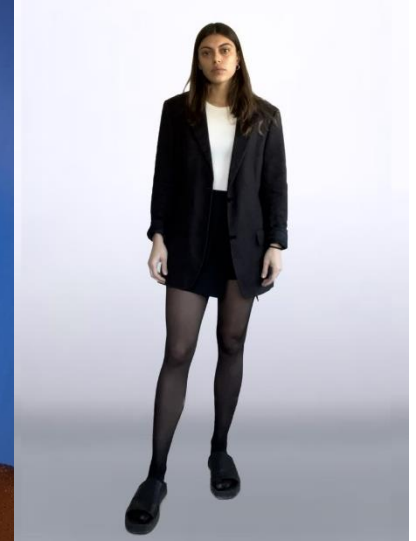

Guilia T

ジュリア T

Height: 165	Weight: 55	Bust: 81	Waist: 65	Hip: 99
Head: 56	Neck: 32	Sleeve: 39	Shoulder: 40	Inseam: 74
Shoe: 24.5				

フレームイン株式会社
東京都港区赤坂 9-1-7 赤坂レジデンシャ 425
Tel:03-6804-5546 FAX 03-3402-5622
03-6804-5572 edi@frame-in.net