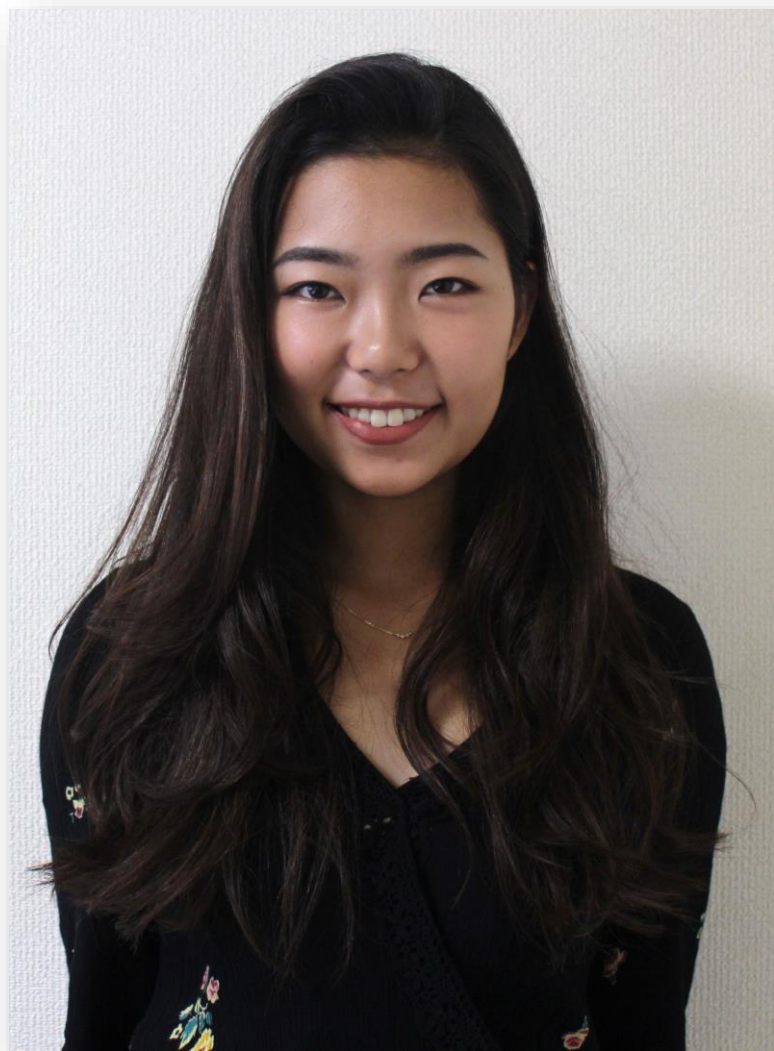

Rinako T

リナコ T

Height: 163	Weight:	Bust: 83	Waist: 67	Hip: 85
Head: 55	Neck: 33	Sleeve: 70	Shoulder: 43	Inseam: 73
Shoe: 24				

フレームイン株式会社

東京都港区赤坂 9-1-7 赤坂レジデンシャ 425

Tel: 03-6804-5546 FAX 03-3402-5622

03-6804-5572 edi@frame-in.net