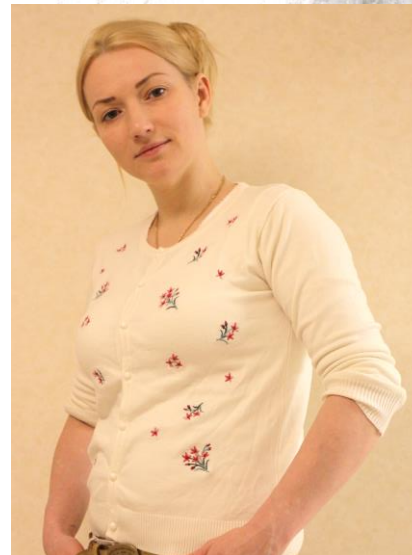

Oxana S

オクサナ S

Height: 163	Weight:	Bust: 96	Waist: 76	Hip: 94
Head: 55	Neck: 33	Sleeve: 74	Shoulder: 38	Inseam: 66
Shoe: 23.5				

フレームイン株式会社

東京都港区赤坂 9-1-7 赤坂レジデンシャ 425

Tel:03-6804-5546 FAX 03-3402-5622

03-6804-5572 edi@frame-in.net