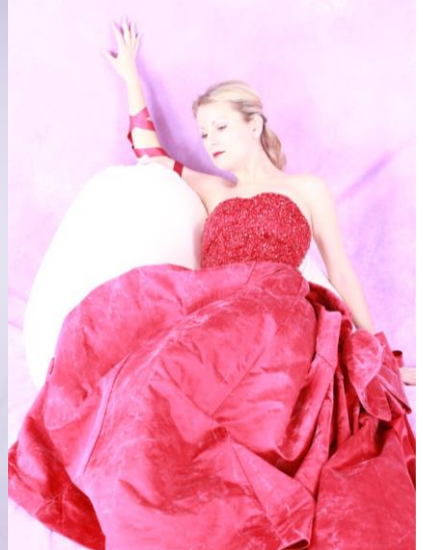

Olga K

オルガ K

Height: 165	Weight:	Bust: 82	Waist: 70	Hip: 90
Head: 53	Neck: 33	Sleeve: 77	Shoulder: 42	Inseam: 76
Shoe: 24				

フレームイン株式会社
東京都港区赤坂 9-1-7 赤坂レジデンシャ 425
Tel:03-6804-5546 FAX 03-3402-5622
03-6804-5572 edi@frame-in.net