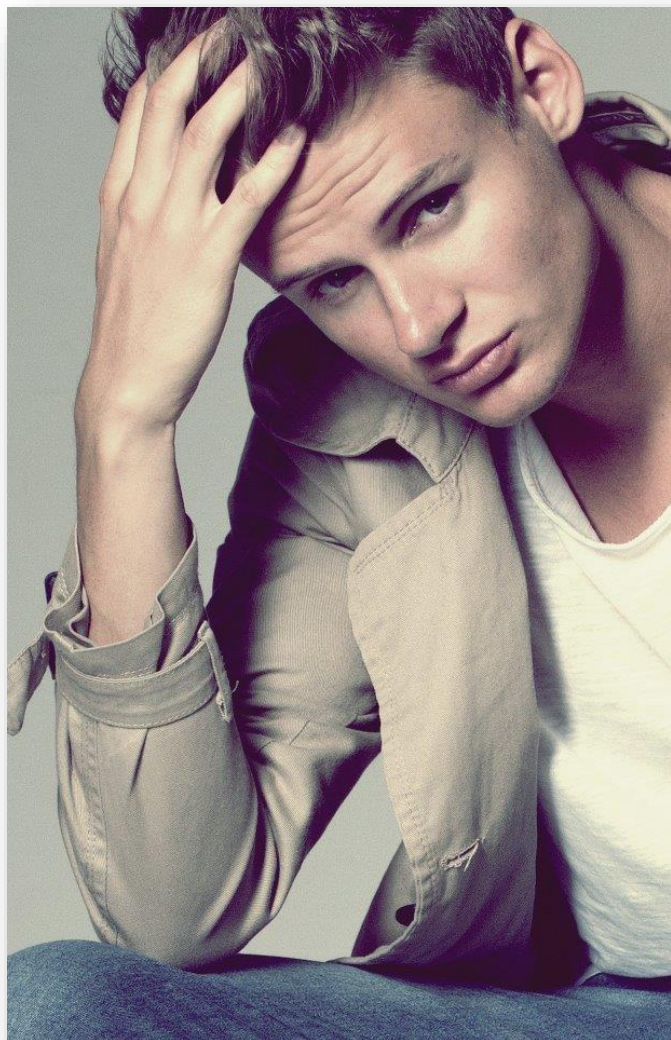

Michael O

ミハイル O

Height: 187	Weight: 78	Bust: 104	Waist: 83	Hip: 102
Head: 60	Neck: 39	Sleeve: 90	Shoulder: 53	Inseam: 77
Shoe: 28.5				

フレームイン株式会社
東京都港区赤坂 9-1-7 赤坂レジデンシャ 425
Tel:03-6804-5546 FAX 03-3402-5622
03-6804-5572 edi@frame-in.net