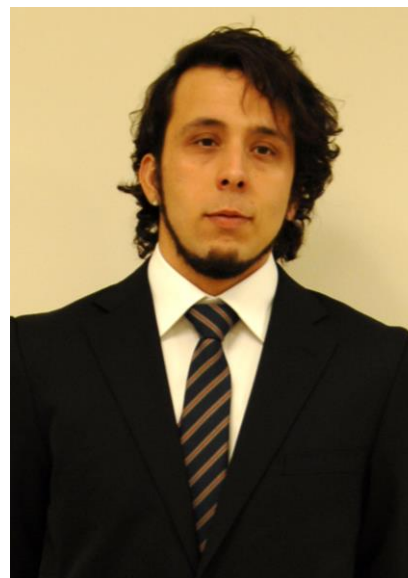

Masao Junior M

マサオ ジュニア M

Height: 171	Weight: 82	Bust: 106	Waist: 91	Hip: 107
Head: 58.5	Neck: 40.5	Sleeve: 77	Shoulder: 46	Inseam: 81
Shoe: 26.5				

フレームイン株式会社
東京都港区赤坂 9-1-7 赤坂レジデンシャ 425
Tel:03-6804-5546 FAX 03-3402-5622
03-6804-5572 edi@frame-in.net