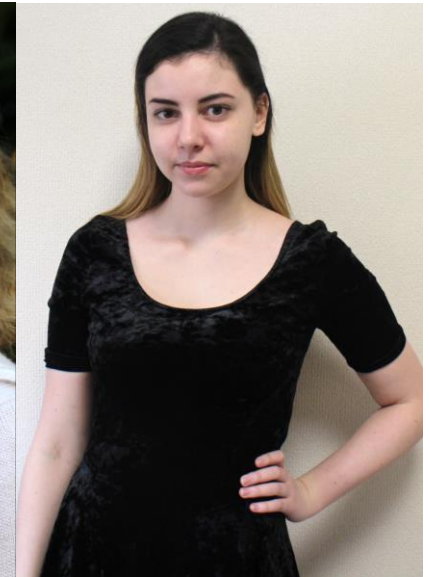

Marie B

マリー B

Height: 162	Weight:	Bust: 87	Waist: 68	Hip: 89
Head: 56	Neck: 30	Sleeve: 75	Shoulder: 46	Inseam: 75
Shoe: 24.5				

フレームイン株式会社

東京都港区赤坂 9-1-7 赤坂レジデンシャ 425

Tel:03-6804-5546 FAX 03-3402-5622

03-6804-5572 edi@frame-in.net