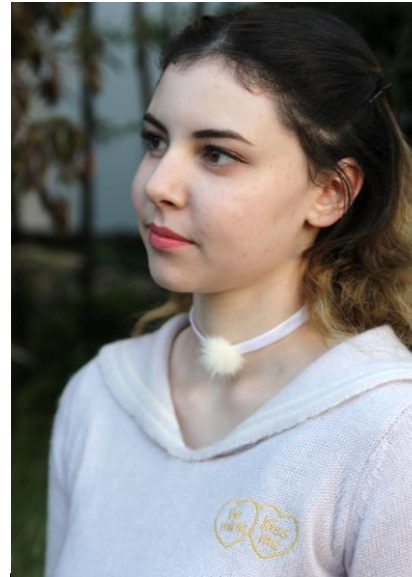

Marie B

マリー B

Height: 162	Weight:	Bust: 87	Waist: 68	Hip: 89
Head: 56	Neck: 30	Sleeve: 75	Shoulder: 46	Inseam: 75
Shoe: 24.5				

フレームイン株式会社

東京都港区赤坂 9-1-7 赤坂レジデンシャ 425

Tel:03-6804-5546 FAX 03-3402-5622

03-6804-5572 edi@frame-in.net