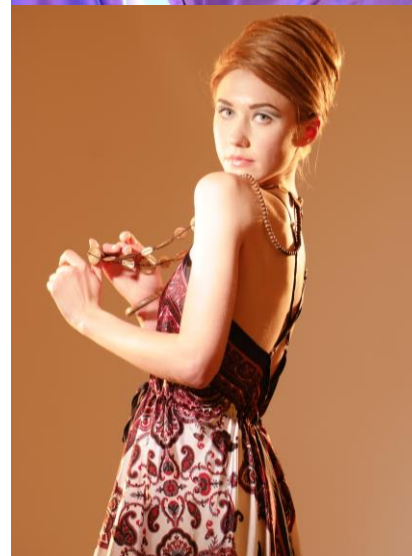

Liudmila S

リュドミラ S

Height: 169	Weight:	Bust: 85	Waist: 58	Hip: 91
Head: 52.5	Neck: 30	Sleeve: 72	Shoulder: 40	Inseam: 82
Shoe: 24.5				

フレームイン株式会社

東京都港区赤坂 9-1-7 赤坂レジデンシャ 425

Tel:03-6804-5546 FAX 03-3402-5622