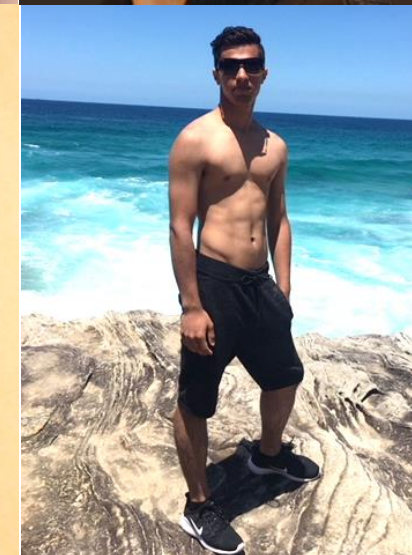

Tarun S

タルン S

Height: 170	Weight:	Bust: 86	Waist: 69	Hip: 90
Head: 56	Neck: 37	Sleeve: 82	Shoulder: 51	Inseam: 67
Shoe: 27				

フレームイン株式会社
東京都港区赤坂 9-1-7 赤坂レジデンシャ 425
Tel:03-6804-5546 FAX 03-3402-5622
03-6804-5572 edi@frame-in.net