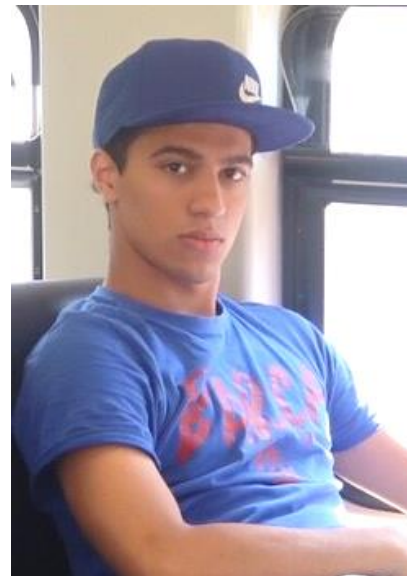

Tarun S

タルン S

Height: 170	Weight:	Bust: 86	Waist: 69	Hip: 90
Head: 56	Neck: 37	Sleeve: 82	Shoulder: 51	Inseam: 67
Shoe: 27				

フレームイン株式会社
東京都港区赤坂 9-1-7 赤坂レジデンシャ 425
Tel:03-6804-5546 FAX 03-3402-5622
03-6804-5572 edi@frame-in.net