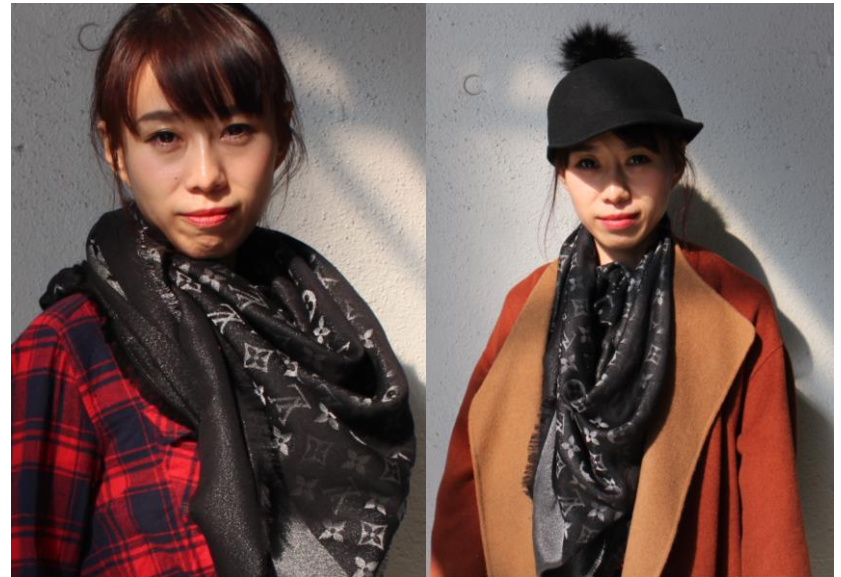

Sou Qingiu

ソウ・チンユ

Height: 162	Weight:	Bust: 81	Waist: 63	Hip: 84
Head: 54	Neck: 29	Sleeve: 72	Shoulder: 41	Inseam: 65
Shoe: 23				

フレームイン株式会社

東京都港区赤坂 9-1-7 赤坂レジデンシャ 425

Tel:03-6804-5546 FAX 03-3402-5622

03-6804-5572 edi@frame-in.net