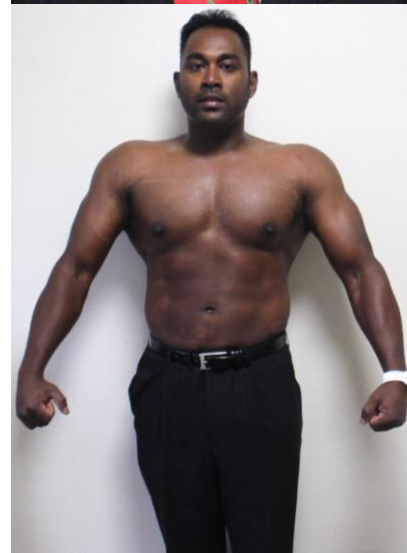

Prasad D

プラサド D

Height: 186	Weight: 96	Bust: 109	Waist: 93	Hip: 113
Head: 57	Neck: 43	Sleeve: 90	Shoulder: 51	Inseam: 86
Shoe: 29				

フレームイン株式会社

東京都港区赤坂 9-1-7 赤坂レジデンシャ 425

Tel:03-6804-5546 FAX 03-3402-5622