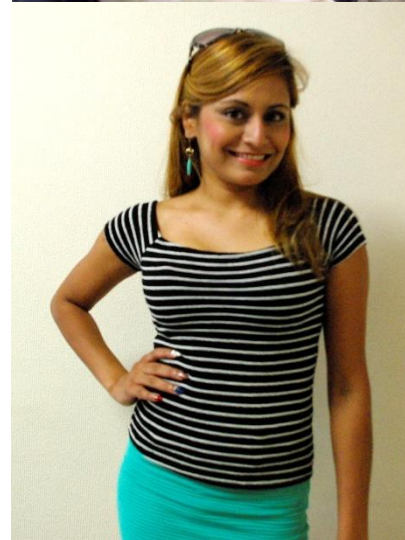

Ishani P

イシャーニ P

Height: 155	Weight:	Bust: 86	Waist: 69	Hip: 84
Head: 53	Neck: 34	Sleeve: 75	Shoulder: 42	Inseam: 76
Shoe: 24.5				

フレームイン株式会社
東京都港区赤坂 9-1-7 赤坂レジデンシャ 425
Tel:03-6804-5546 FAX 03-3402-5622
03-6804-5572 edi@frame-in.net