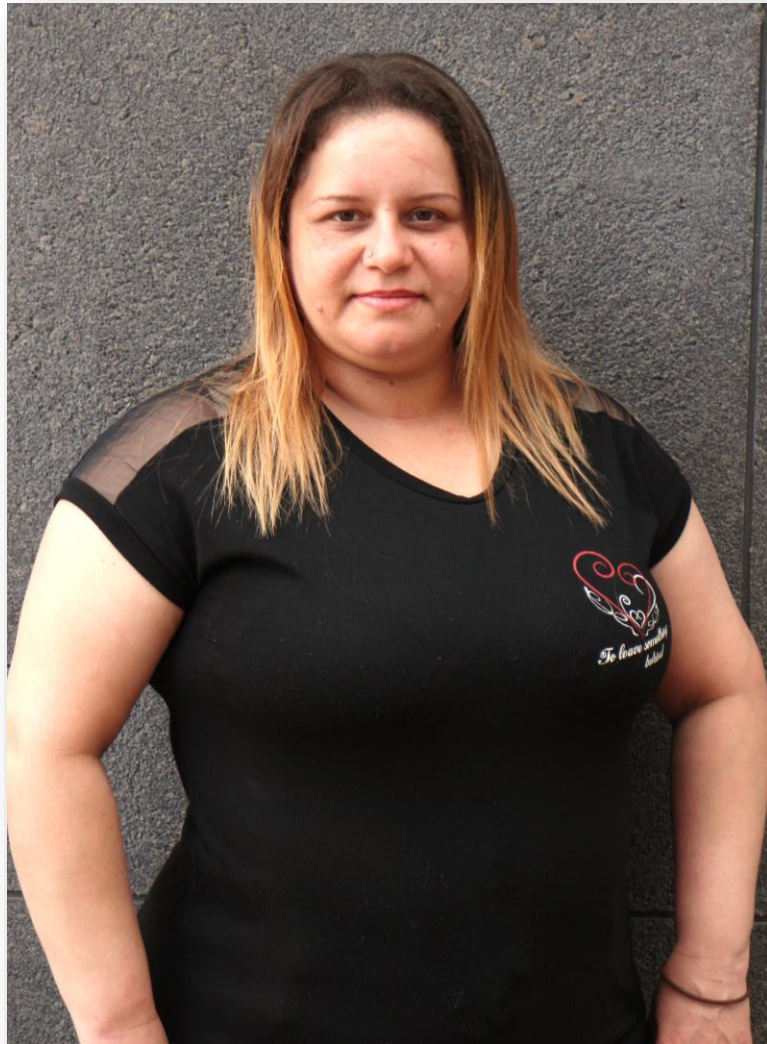

Dani G

ダニ G

Height: 148	Weight:	Bust: 121	Waist: 104	Hip: 124
Head: 56	Neck: 38	Sleeve: 73	Shoulder: 56	Inseam: 64
Shoe: 24.5				

フレームイン株式会社
東京都港区赤坂 9-1-7 赤坂レジデンシャ 425
Tel:03-6804-5546 FAX 03-3402-5622
03-6804-5572 edi@frame-in.net