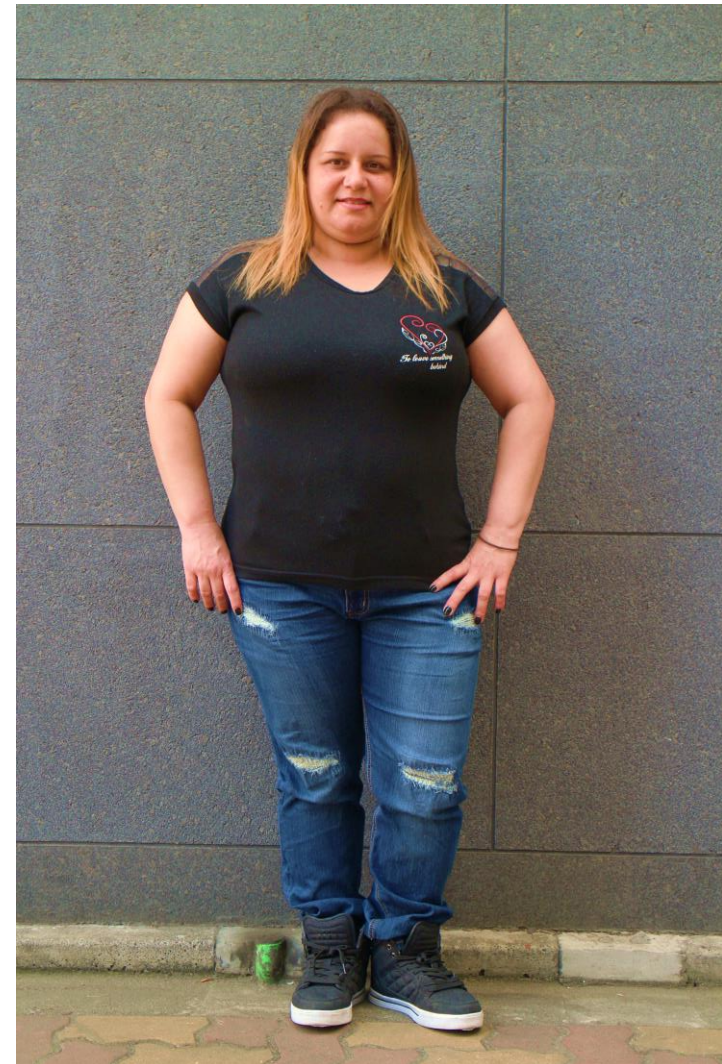

Dani G

ダニ G

Height: 148	Weight:	Bust: 121	Waist: 104	Hip: 124
Head: 56	Neck: 38	Sleeve: 73	Shoulder: 56	Inseam: 64
Shoe: 24.5				

フレームイン株式会社
東京都港区赤坂 9-1-7 赤坂レジデンシャ 425
Tel:03-6804-5546 FAX 03-3402-5622
03-6804-5572 edi@frame-in.net