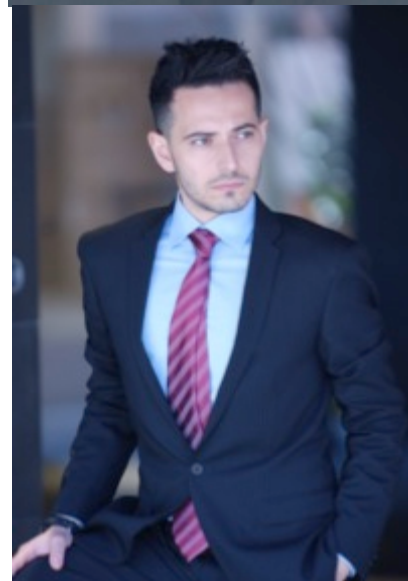

Alessio M

アレッシオ M

Height: 175	Weight: 65	Bust: 91	Waist: 76	Hip: 91
Head: 56.5	Neck: 35	Sleeve: 71	Shoulder: 47	Inseam: 77
Shoe: 25				

フレームイン株式会社

東京都港区赤坂 9-1-7 赤坂レジデンシャ 425

Tel:03-6804-5546 FAX 03-3402-5622