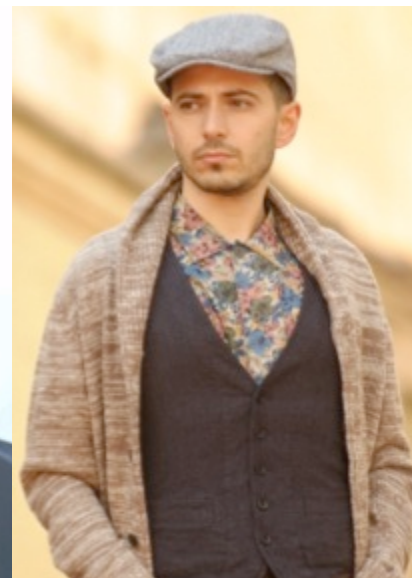

Alessio M

アレッシオ M

Height: 175	Weight: 65	Bust: 91	Waist: 76	Hip: 91
Head: 56.5	Neck: 35	Sleeve: 71	Shoulder: 47	Inseam: 77
Shoe: 25				

フレームイン株式会社

東京都港区赤坂 9-1-7 赤坂レジデンシャ 425

Tel:03-6804-5546 FAX 03-3402-5622