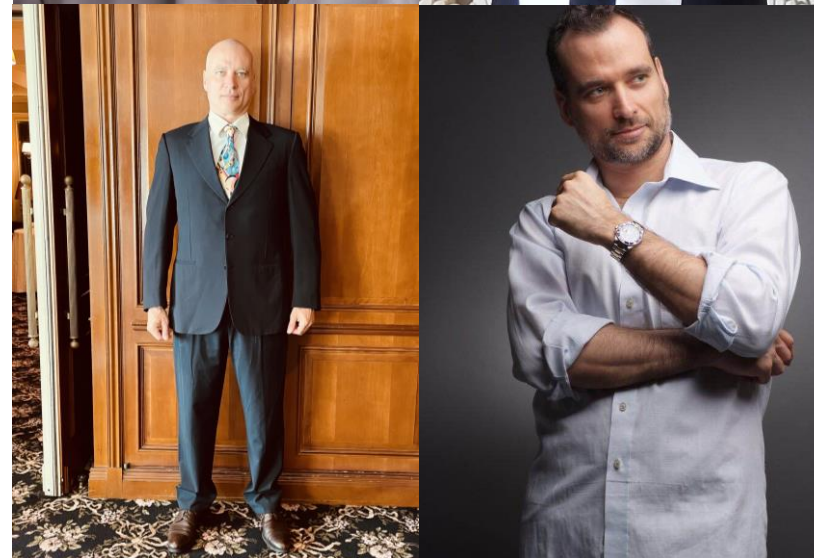

Riccardo B

リカルド B

Height: 181	Weight: 79	Bust: 110	Waist: 86	Hip: 99
Head: 58	Neck: 52	Sleeve: 86	Shoulder: 52	Inseam: 86
Shoe: 28				

フレームイン株式会社
東京都港区赤坂 9-1-7 赤坂レジデンシャ 425
Tel:03-6804-5546 FAX 03-3402-5622
03-6804-5572 edi@frame-in.net