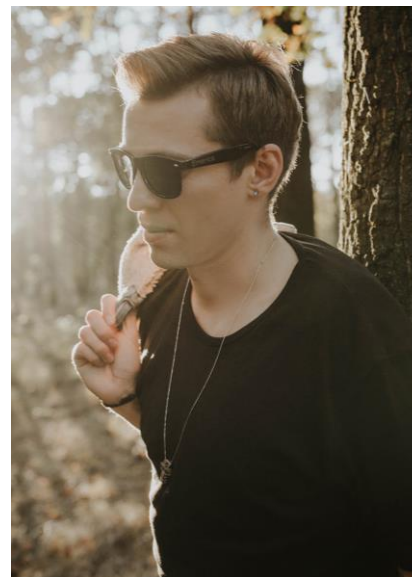

Michael Si

マイケル Si

Height: 180	Weight:	Bust: 102	Waist: 84	Hip: 99
Head: 57	Neck: 42	Sleeve: 85	Shoulder: 47	Inseam: 79
Shoe: 29				

フレームイン株式会社

東京都港区赤坂 9-1-7 赤坂レジデンシャ 425

Tel:03-6804-5546 FAX 03-3402-5622

03-6804-5572 edi@frame-in.net