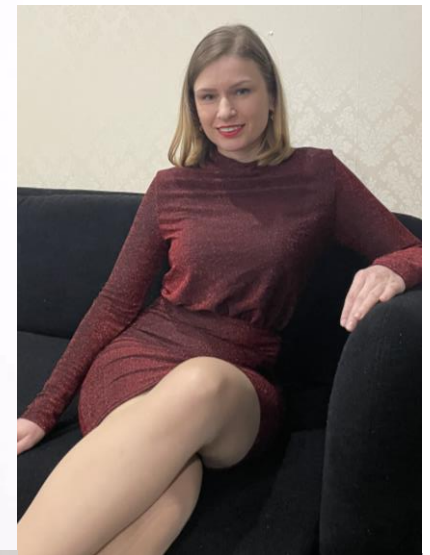

Irina B

イリナ B

Height: 170	Weight:	Bust: 90	Waist: 73	Hip: 96
Head:	Neck:	Sleeve:	Shoulder:	
Inseam:	Shoe: 25			

フレームイン株式会社

東京都港区赤坂 9-1-7 赤坂レジデンシャル 425

Tel:03-6804-5546 FAX 03-3402-5622

03-6804-5572 edi@frame-in.net